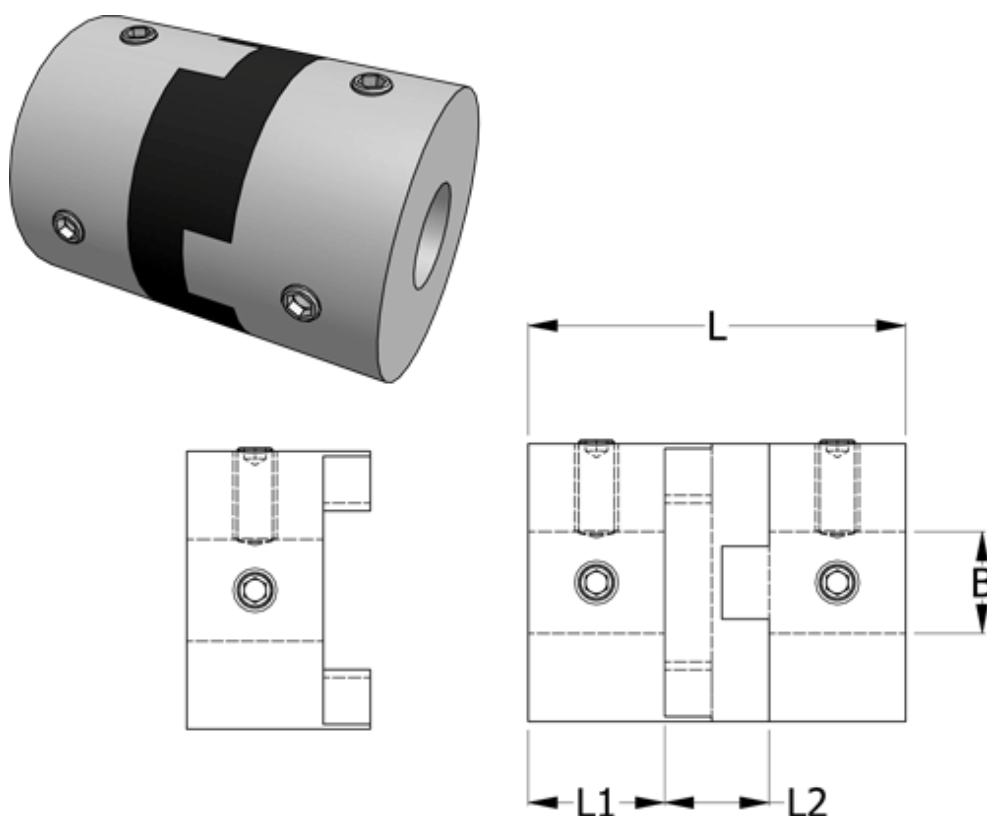

Varenummer: 33214505740
Beskrivelse: Oldham koblingsnav 450H57.40 ALU
med pinolskrue og gennemgående boring 15

Mål

B1 = 15
D = 57.1
L = 78
L1 = 28.4
L2 = 21.2

Moment (Nm) = 44

Note: Overnævnte varenr. er kun for et koblingsnav. Der går 2 koblingsnav og 1 element til 1 komplet kobling

Skrue = M8